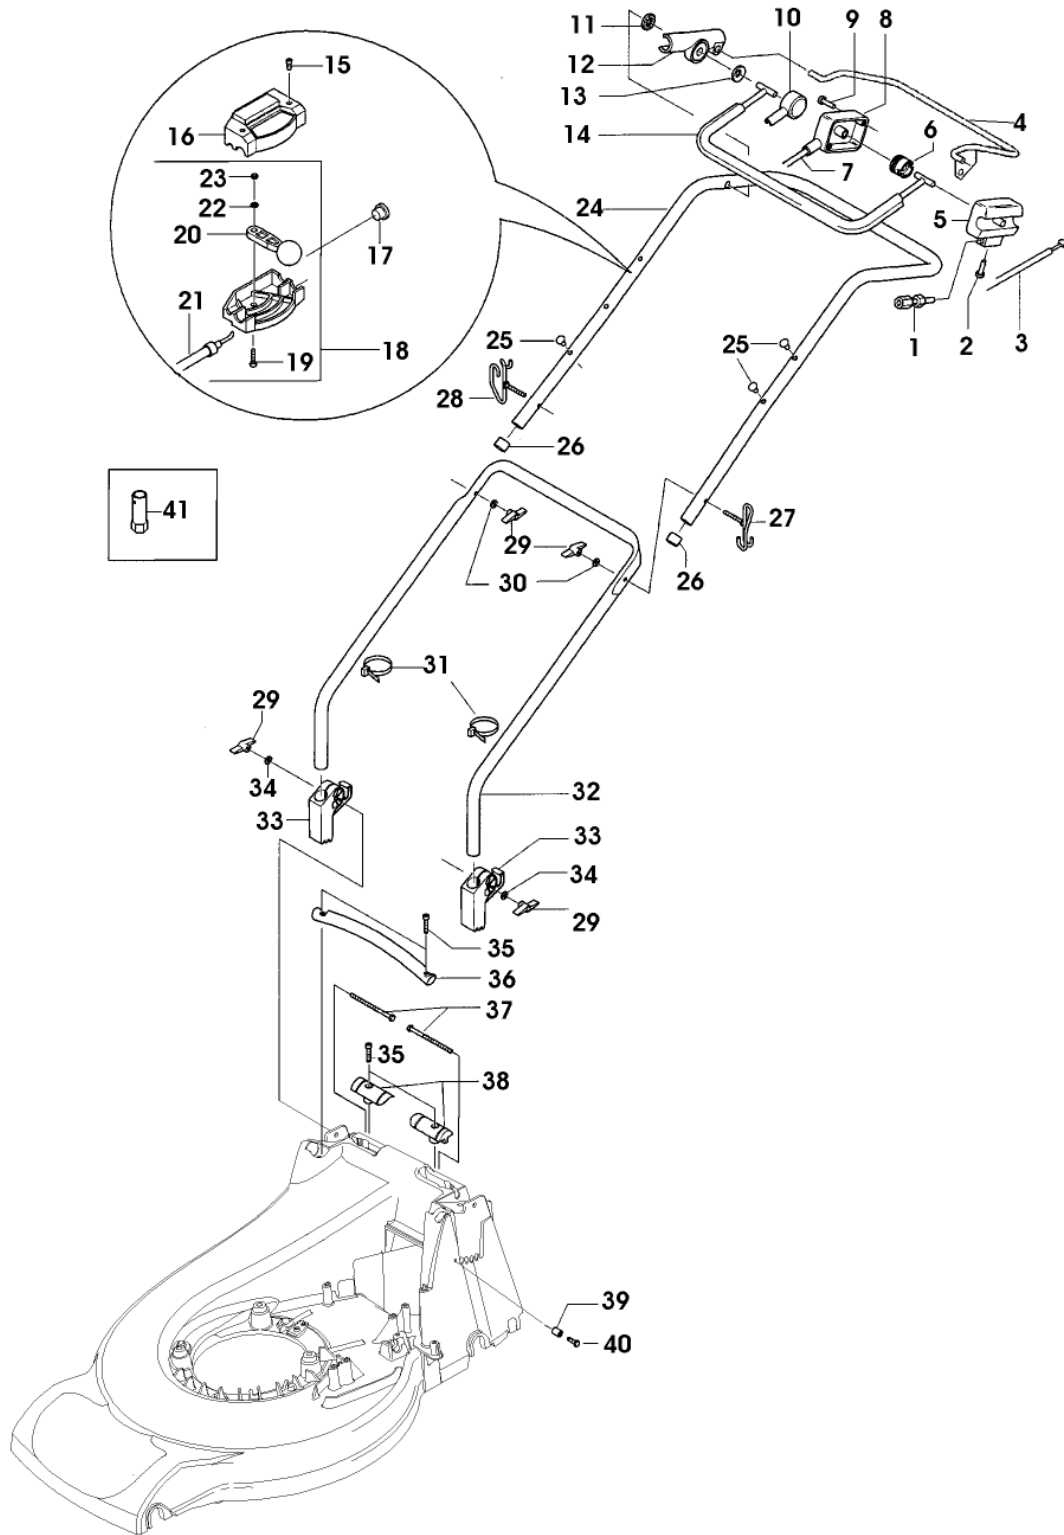

SA001177

Bil d Nr.	Teilenummer	S t k .	BEZEICHNUNG	TI	Bis Modell
1	SA34098	1	STELLSCHRAUBE		
2	SA33975	2	SCHRAUBE KB 40X35		
3	SA36704	1	SEILZUG (A)		
4	SA36698	1	BUEGEL (A)		
5	SAU10974	1	GEHAEUSE (SUB FOR SA34831)		
6	SA33955	1	ROLLE		
7	SA34403	1	SEILZUG (B)		
8	SA33952	1	GEHAEUSE		
9	SA31423	2	SCHRAUBE KB 35X20		
10	SA33951	1	DECKEL RH		
11	SA34247	1	RING		
12	SA34662	1	LAGER RH		
13	SA34089	1	SCHEIBE		
14	SA34660	1	BUEGEL (B)		
15	SA16268	2	SCHRAUBE 4,2X32		
16	SA31188	1	GEHÄUSE UP		
17	SA31709	1	STOPFEN		
18	SA34509	1	STEUERUNG ASSY, LOW		
19	SA15325	1	SECHSKANTSCHRAUBE M6X30		
20	SA12768	1	HEBEL		
21	SA34510	1	SEILZUG NSEP (ORD SA34509)		
22	SA15202	1	UNTERLEGSSCHEIBE 6,4		
23	SA11244	1	SICHERUNGSMUTTER (C) M6		
24	SAA34663	1	LENKSTANGE UP		
25	SA34099	3	STOPFEN		
26	SA34255	2	STOPFEN (C)		
27	SA35190	1	FÜHRUNG M6		
28	SA35436	1	FÜHRUNG		
29	SA31121	4	FLÜGELMUTTER (C)		
30	SA11243	2	UNTERLEGSSCHEIBE		
31	RA1000652	4	KABELBINDER (SUB FOR SA12505)		
32	SAA34405	1	FUEHRUNG LOW		
33	SA33256	2	HALTER		
34	SA15212	2	UNTERLEGSSCHEIBE (C) A 6,4		
35	SA36124	4	SCHRAUBE DUO TAPTITE CM 6,0X30		
36	SA36094	1	GRIFF		
37	SA31174	2	SECHSKANTSCHRAUBE M6X100		
38	SA36115	1	DECKEL LH+RH		
39	SA33212	1	ANSCHLAG		
40	SA31264	1	SCHRAUBE M5X16		
41	SA11864	1	SCHLÜSSEL SW 21 (A) FUER FAHRANTRIEB		

(C) WERDEN NUR NOCH IN PACKMENGEN GELIEFERT