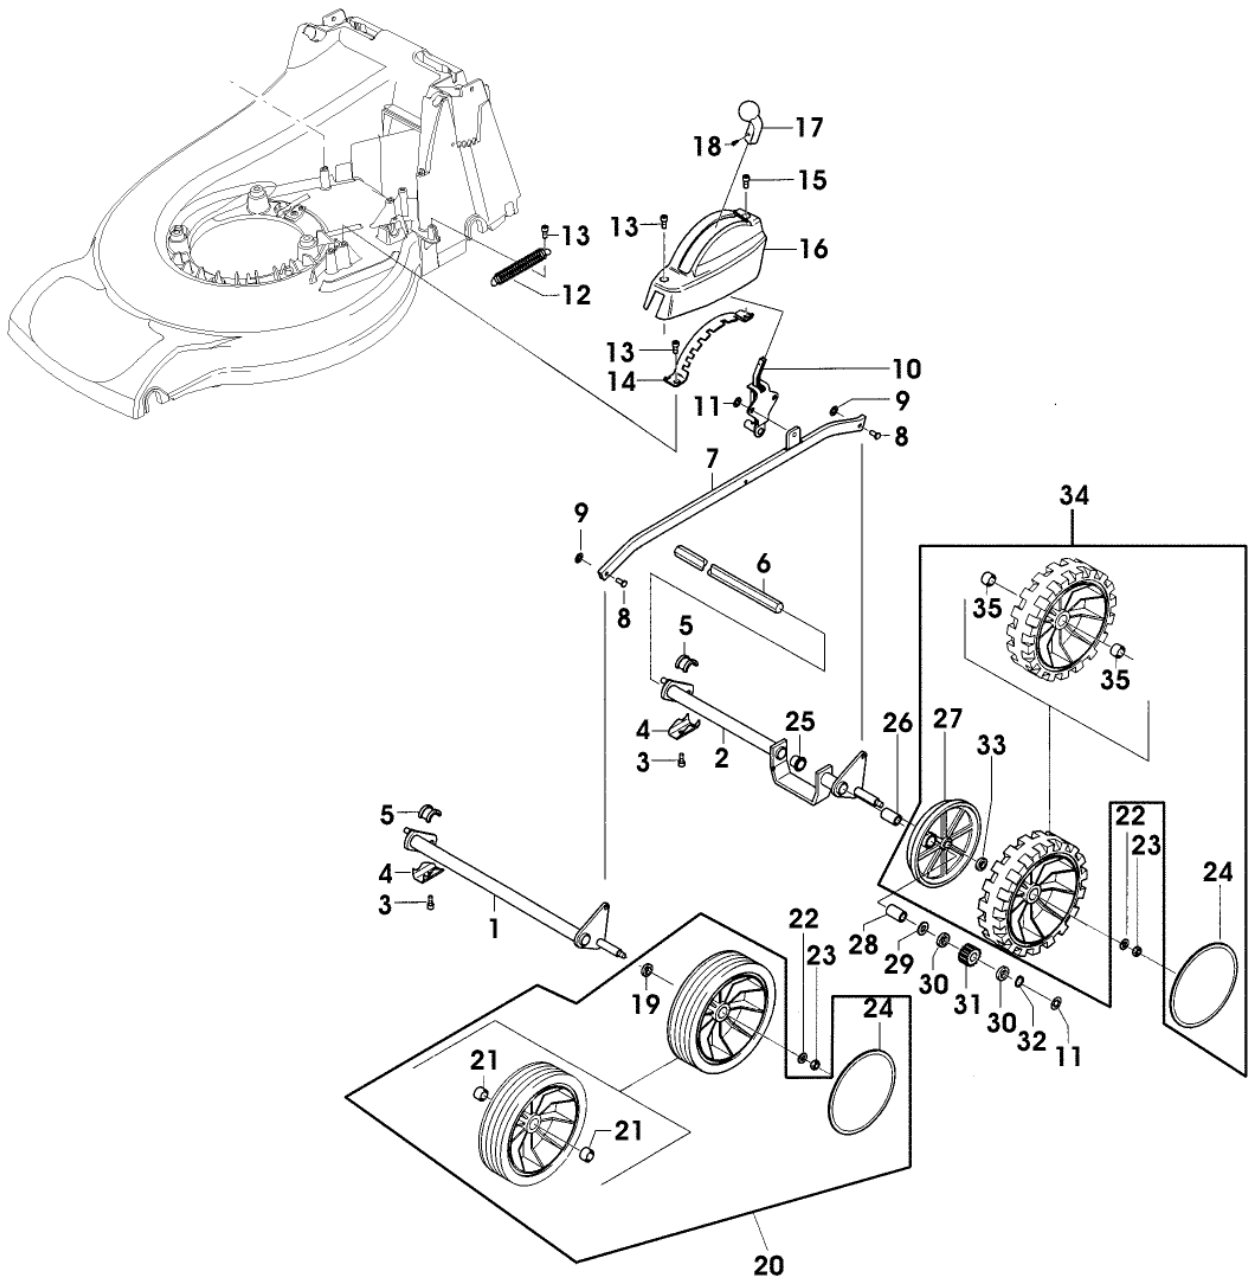

SA001853

Bil d Nr.	Teilenummer	S t k .	BEZEICHNUNG	TI	Bis Modell
1	SAU11287	1	ACHSE FRONT (SUB FOR SA34451)		
2	SA36097	1	HINTERACHSE REAR		
3	SA29854	4	SCHRAUBE M5X12		
4	SA36261	4	KLEMME		
5	SA31711	4	LAGERSCHALE		
6	SA34283	1	WELLE		
7	SA36702	1	VERBINDUNGSSTANGE		
8	SA17006	2	BOLZEN 6 H11X 13,5		
9	SA12973	2	FEDERMUTTER (A) D6		
10	SAA36100	1	HEBEL		
11	SA34282	3	FEDERMUTTER 8		
12	SA35273	1	ZUGFEDER		
13	SA34452	1	SCHRAUBE DUO TAPTITE CM 6,0X14		
14	SA36116	1	SEGMENT		
15	SA35503	1	SCHRAUBE DUO TAPTITE CM 60X20		
16	SAU10016	1	ABDECKUNG (SUB FOR SA36095)		
17	SA35086	1	GRIFF		
18	SA35023	1	SCHRAUBE EJOT 30X8		
19	SA35229	2	UNTERLEGSCHIEBE		
20	SA35403	2	RAD ASSY FRONT, 180 MM		
21	SA33229	4	KUGELLAGER		
22	SA15213	1	UNTERLEGSCHIEBE (A) A8,4		
23	14M7327	4	SICHERUNGSMUTTER (A) M8 (SUB FOR SA11998)		
24	SA36555	4	DECKEL		
25	SA34285	1	LAGER		
26	SA31201	2	BÜCHSE		
27	SA35182	2	ABDECKUNG		
28	SA34284	2	MITNEHMER		
29	SA13911	2	FEDERSCHIEBE (A)		
30	SA13912	4	SCHIEBE (A)		
31	SAA37273	1	RITZEL LH (SUB FOR SA34504)		
	SAA37273	1	RITZEL RH (SUB FOR SA34503)		
32	SA15864	2	SPRENGRING 14X1		
33	SA35424	2	SCHIEBE		
34	SA35405	2	RAD ASSY REAR, 180 MM		
35	SA12316	4	NADELLAGER HK 1212 (A) WERDEN NUR NOCH IN PACKMENGEN GELIEFERT